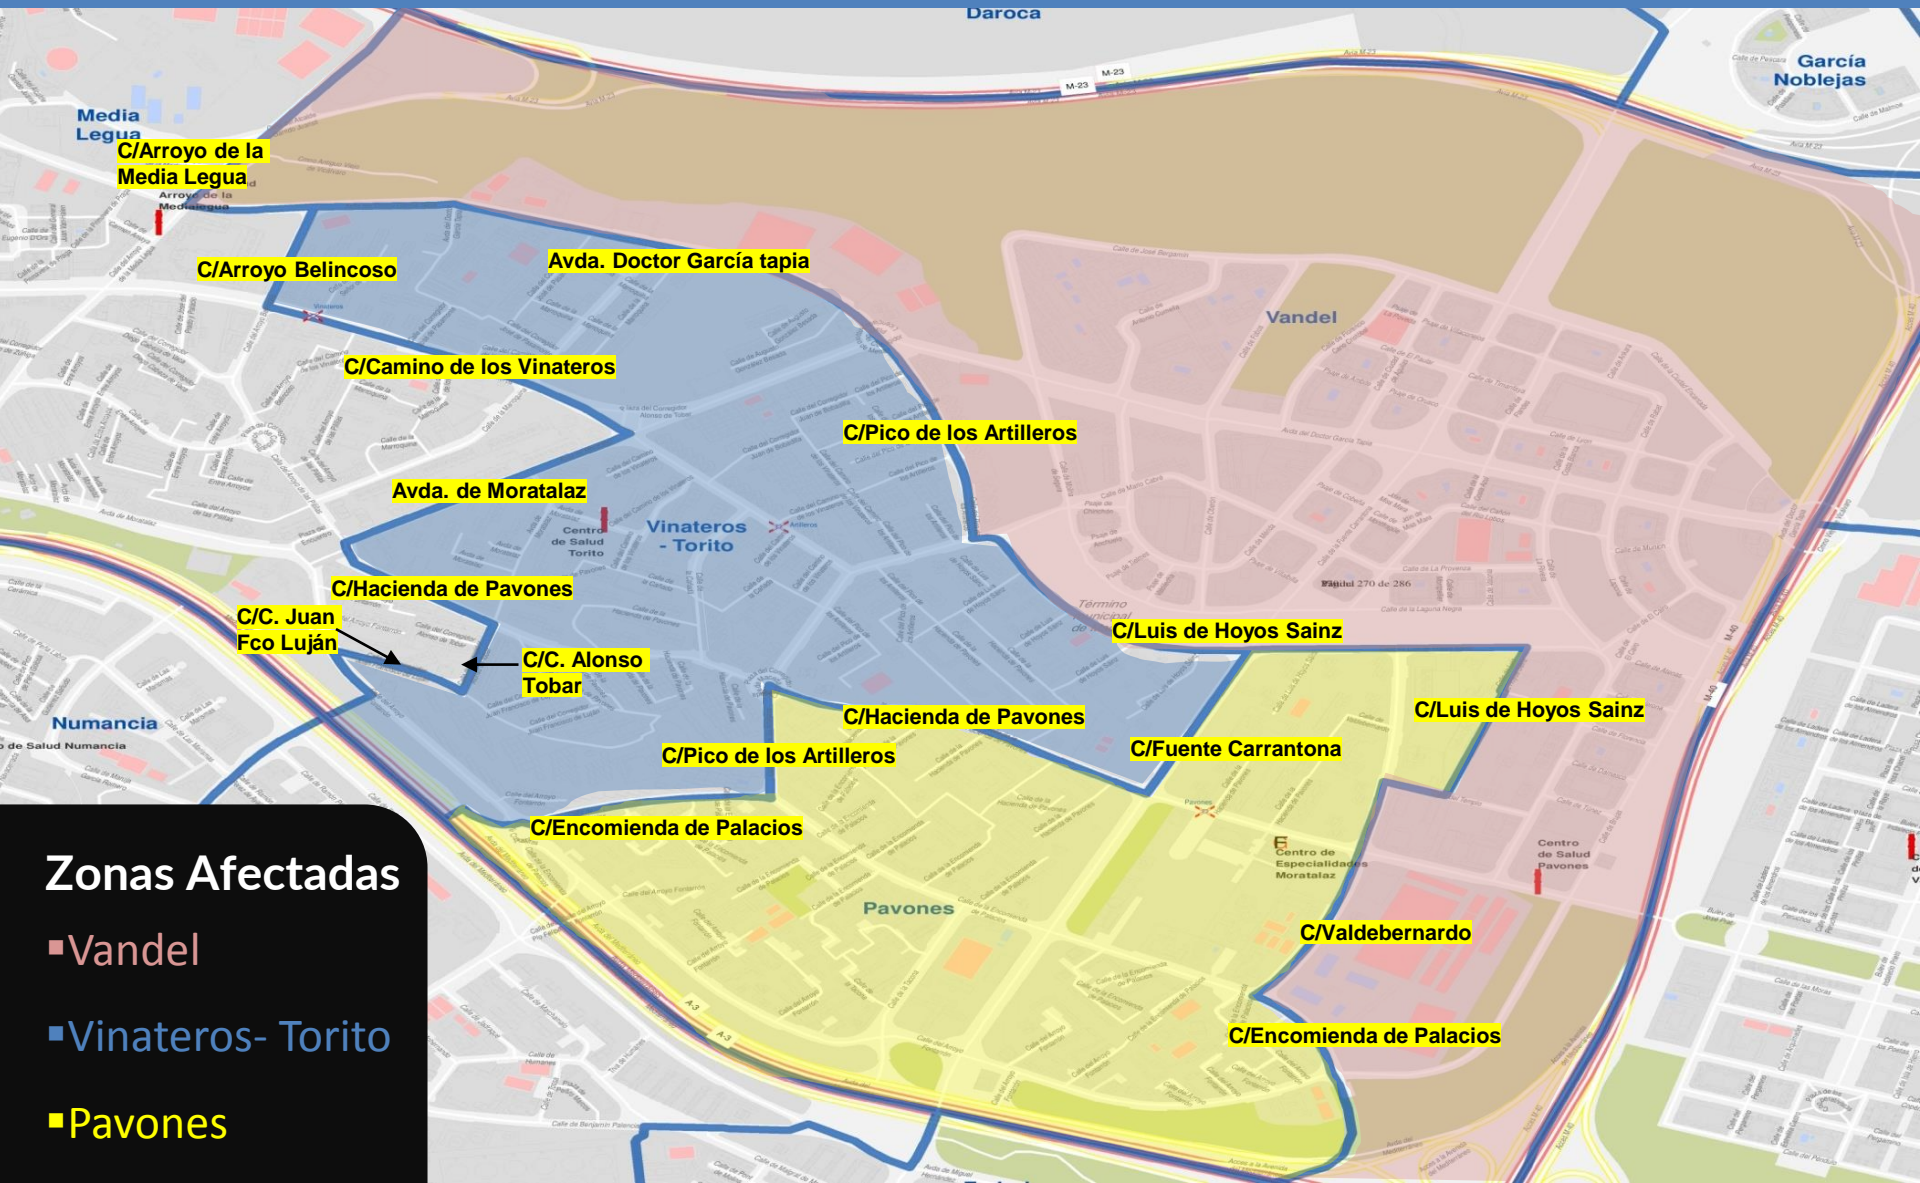

Restricciones para la Movilidad en el Distrito de Moratalaz

Del 24 de octubre al 6 de Noviembre
(Orden 668/2020 de la Comunidad de Madrid)

distrito moratalaz

MADRID

Zonas Afectadas

- Vandel
- Vinateros- Torito
- Pavones